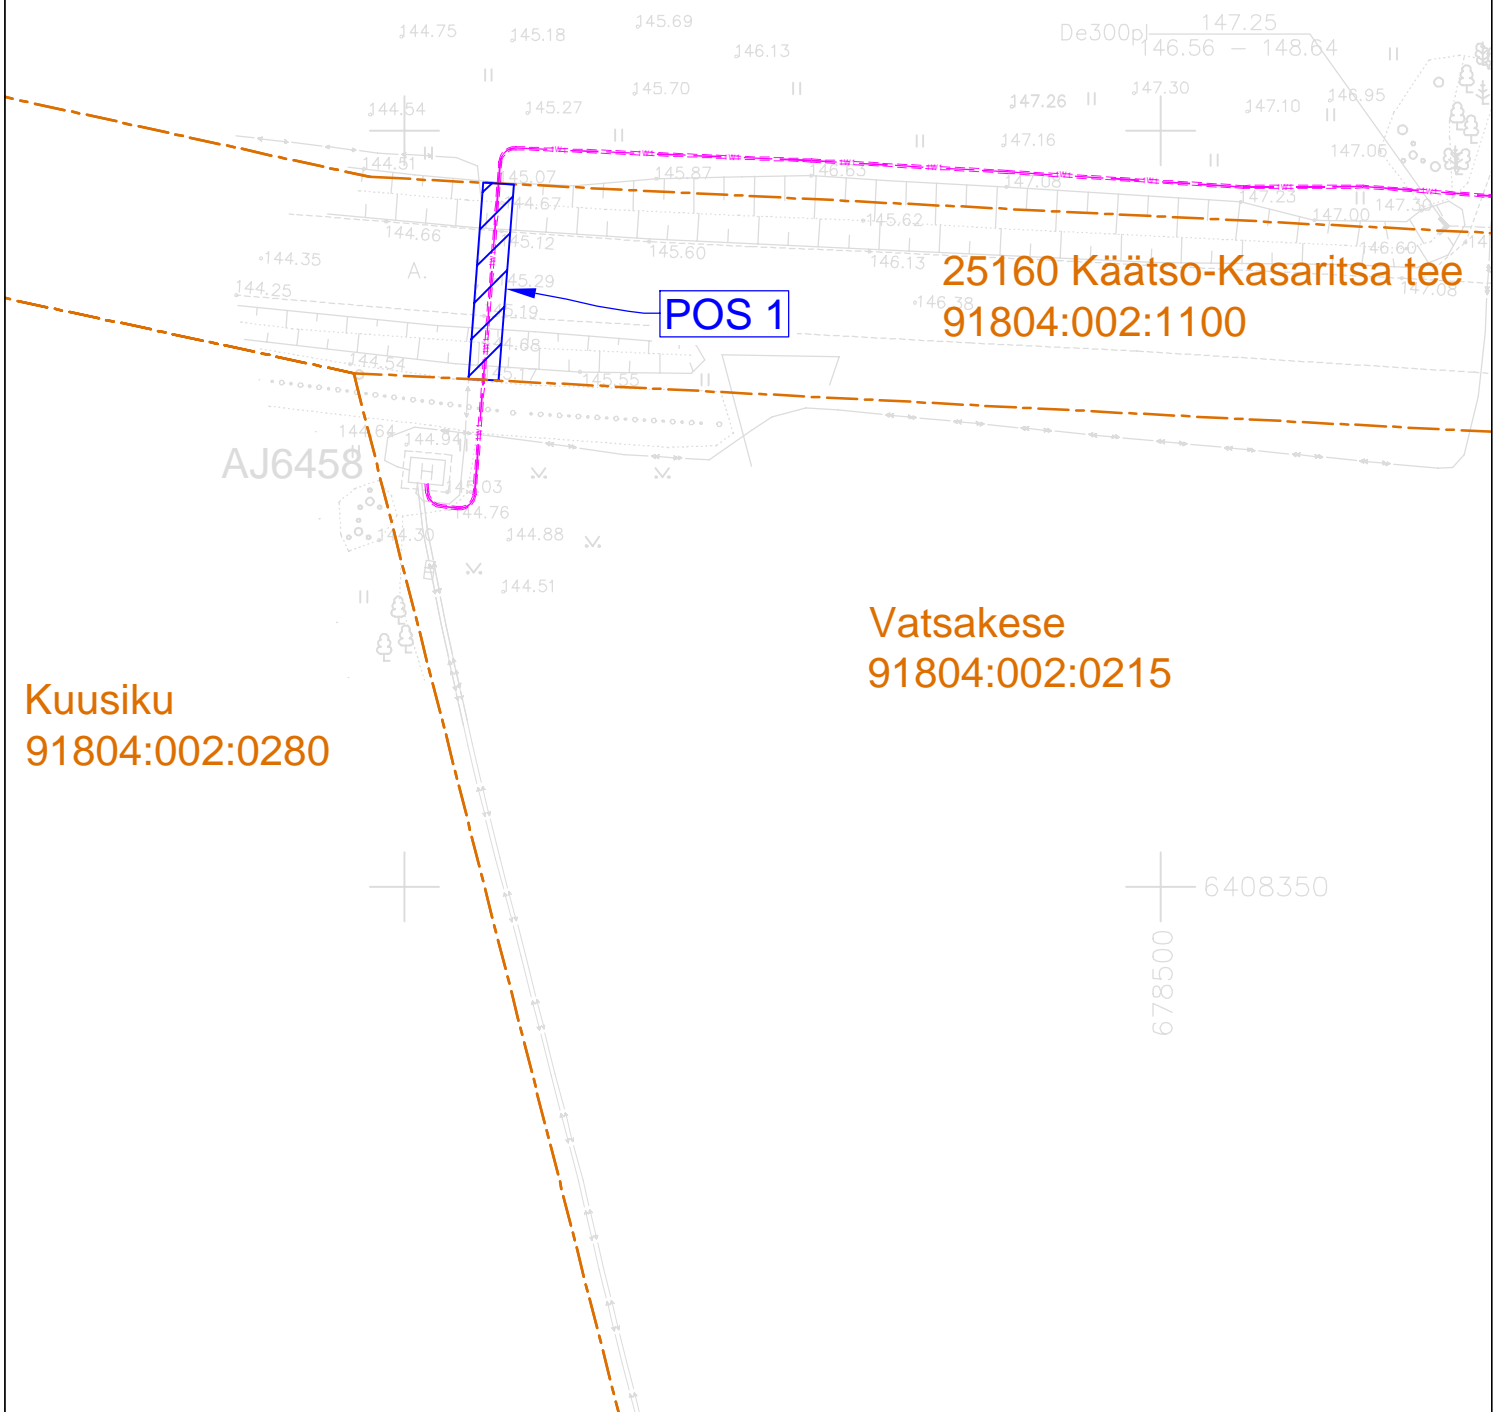

Isikliku kasutusõiguse seadmise plaan

LC3478 Järvekese ja Põdrajärve kinnistute elektriliitumised. Meeliku küla, Võru vald, Võru maakond

Jrk. nr.	IKÕ ala Pos nr (plaanil)	Kinnistu registriosa number	Katastriüksuse tunnus, nimi ja sihtotstarve	Ala pindala ruutmeetrites m ²
1	Pos 1	8609250	91804:002:1100 25160 Käätsõ-Kasaritsa tee Transpordimaa	26 m ²

Vatsavälja
91804:002:0218

Kuusiku
91804:002:0280

Vatsakese
91804:002:0215

-----+W+----- - Projekteeritud 0,4 kV maakaabel kaitsetorus

▨ - Isikliku kasutusõiguse seadmise ala

----- - Katastriüksuse piir

Koostaja: Raido Rebane
E-mail: r.rebane@leonhard-weiss.com

Isikliku kasutusõiguse seadmise plaan

LC3478 Järvekese ja Põdrajärve kinnistute elektriliitumised. Meeliku küla, Võru vald, Võru maakond

Jrk. nr.	IKÕ ala Pos nr (plaanil)	Kinnistu registriosa number	Katastriüksuse tunnus, nimi ja sihtotstarve	Ala pindala ruutmeetrites m ²
1	Pos 2	8609250	91804:002:1100 25160 Käärso-Kasaritsa tee Transpordimaa	26 m ²

-----+W+----- - Projekteeritud 0,4 kV maakaabel kaitsetorus

▨ - Isikliku kasutusõiguse seadmise ala

----- - Katastriüksuse piir

Koostaja: Raido Rebane
E-mail: r.rebane@leonhard-weiss.com