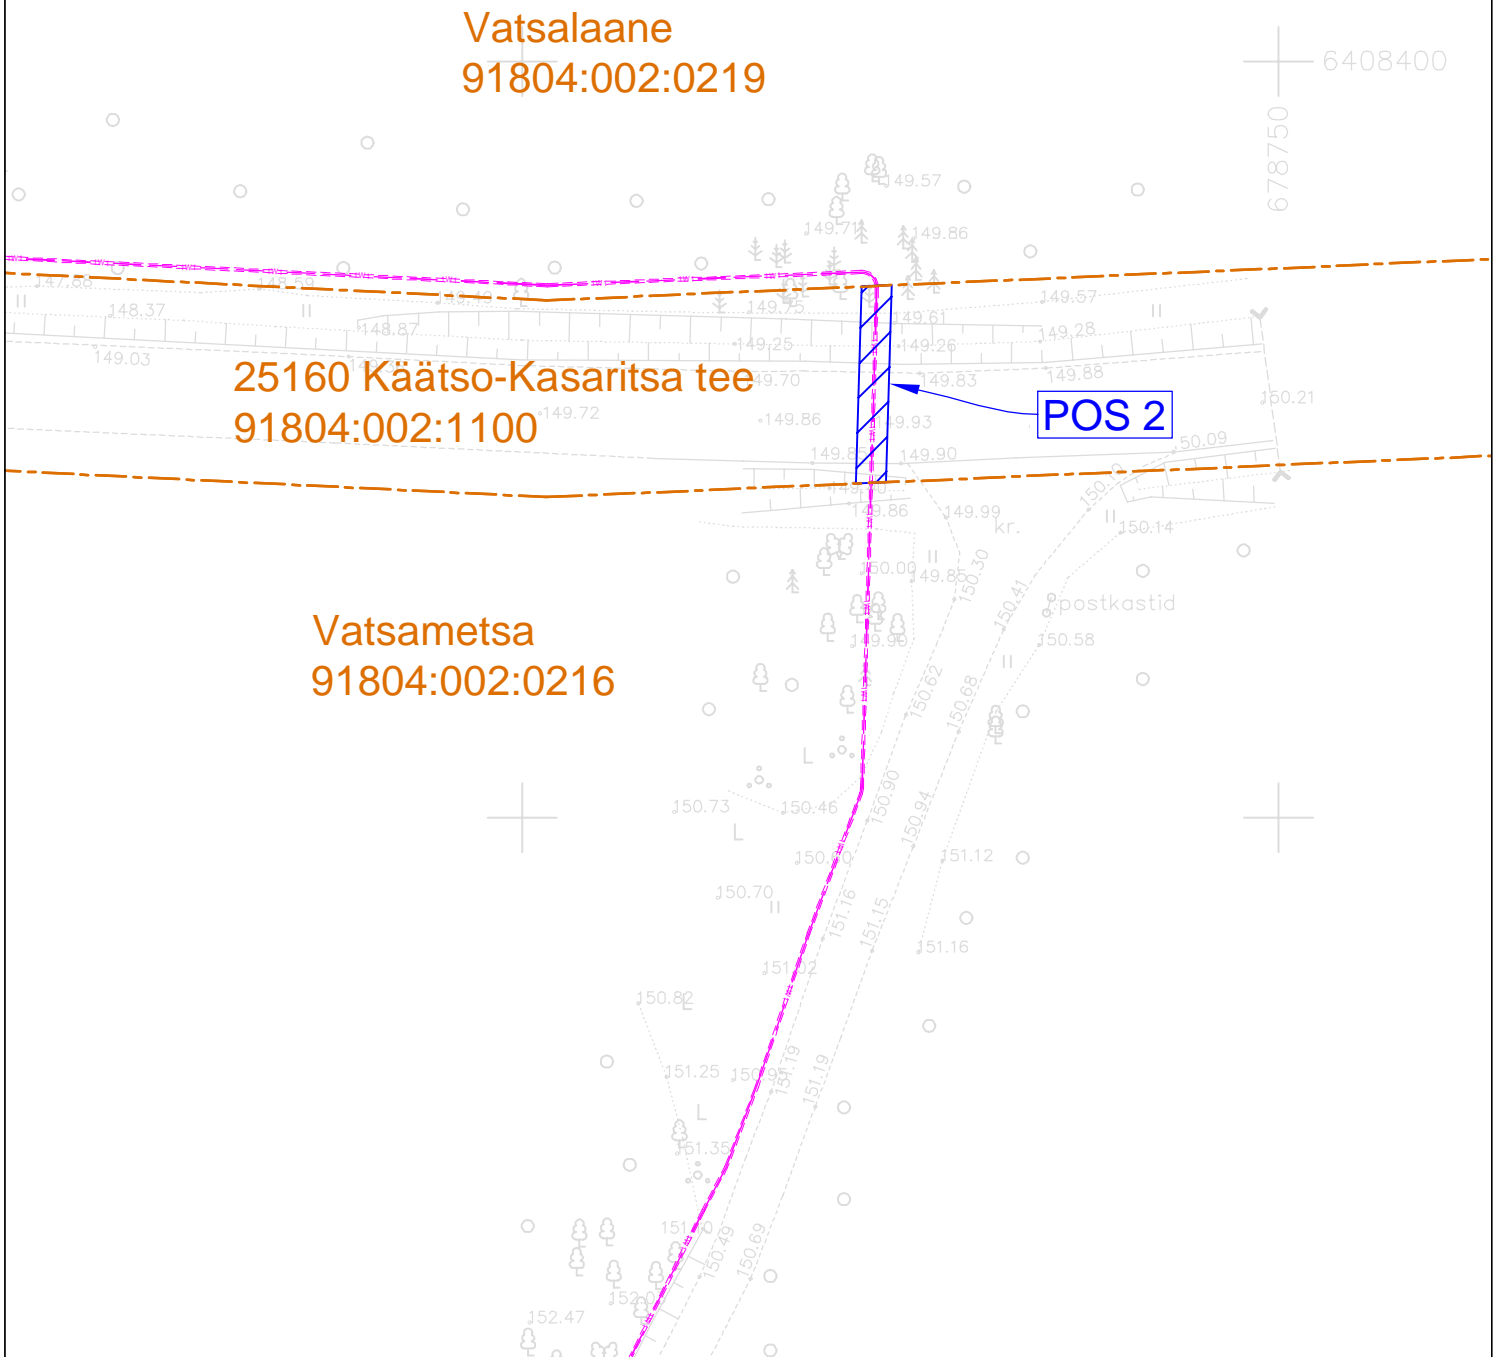

Isikliku kasutusõiguse seadmise plaan

LC3478 Järvekese ja Põdrajärve kinnistute elektriliitumised. Meeliku küla, Võru vald, Võru maakond

Jrk. nr.	IKÕ ala Pos nr (plaanil)	Kinnistu registriosa number	Katastriüksuse tunnus, nimi ja sihtotstarve	Ala pindala ruutmeetrites m ²
1	Pos 1	8609250	91804:002:1100 25160 Käätsõ-Kasaritsa tee Transpordimaa	26 m ²

Vatsavälja
91804:002:0218

Kuusiku
91804:002:0280

Vatsakese
91804:002:0215

-----+W+----- - Projekteeritud 0,4 kV maakaabel kaitsetorus

▨ - Isikliku kasutusõiguse seadmise ala

----- - Katastriüksuse piir

Koostaja: Raido Rebane
E-mail: r.rebane@leonhard-weiss.com

Isikliku kasutusõiguse seadmise plaan

LC3478 Järvekese ja Põdrajärve kinnistute elektriliitumised. Meeliku küla, Võru vald, Võru maakond

Jrk. nr.	IKÕ ala Pos nr (plaanil)	Kinnistu registriosa number	Katastriüksuse tunnus, nimi ja sihtotstarve	Ala pindala ruutmeetrites m ²
1	Pos 2	8609250	91804:002:1100 25160 Käärso-Kasaritsa tee Transpordimaa	26 m ²

-----+W+----- - Projekteeritud 0,4 kV maakaabel kaitsetorus

▨ - Isikliku kasutusõiguse seadmise ala

----- - Katastriüksuse piir

Koostaja: Raido Rebane
E-mail: r.rebane@leonhard-weiss.com